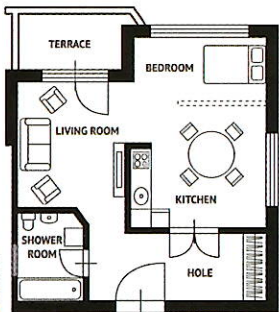

お申し込み・お問い合わせはこちら

Re-Style株式会社

〒350-0201 坂戸市赤尾1833

☎049-299-6904

🌐 <https://re-style-home.com/>
✉ info@re-style-home.com

[営業時間] 平日9:00~18:00 [定休日] 日曜・祝日

こうしたいなあ~